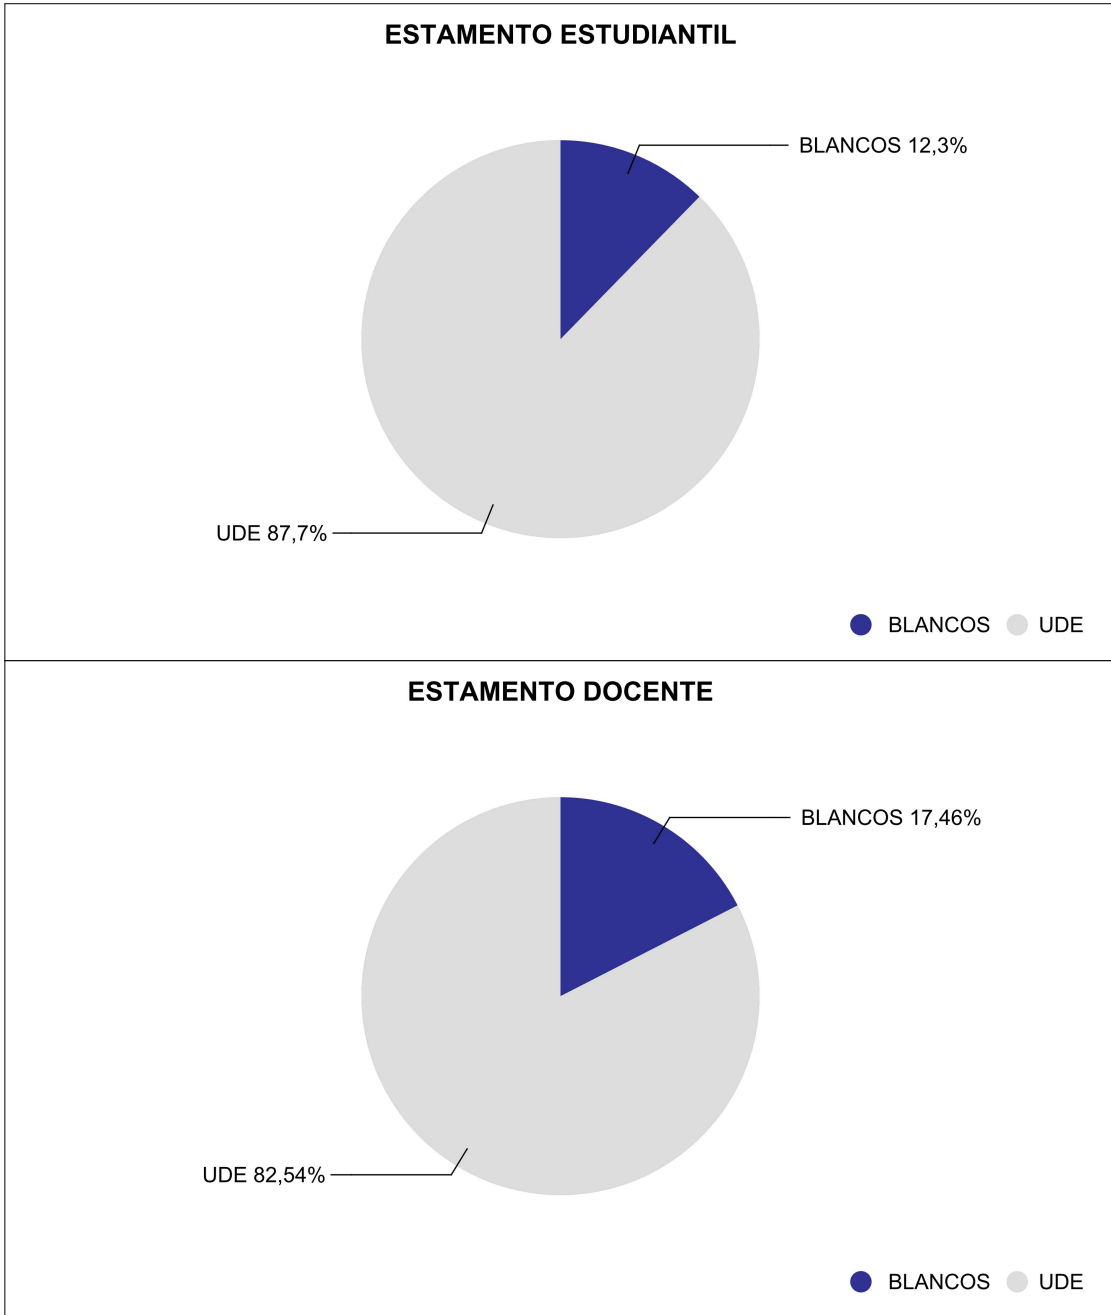

RESULTADOS POR ESTAMENTO AL 100% DE ACTAS COMPUTADAS

Frente	DOCENTES		ESTUDIANTES	
	Votos Validos	Voto Estamentario	Votos Validos	Voto Estamentario
BLANCOS	11	17,46 %	100	12,30 %
UDE	52	82,54 %	713	87,70 %
Total	63	100,00 %	813	100,00 %