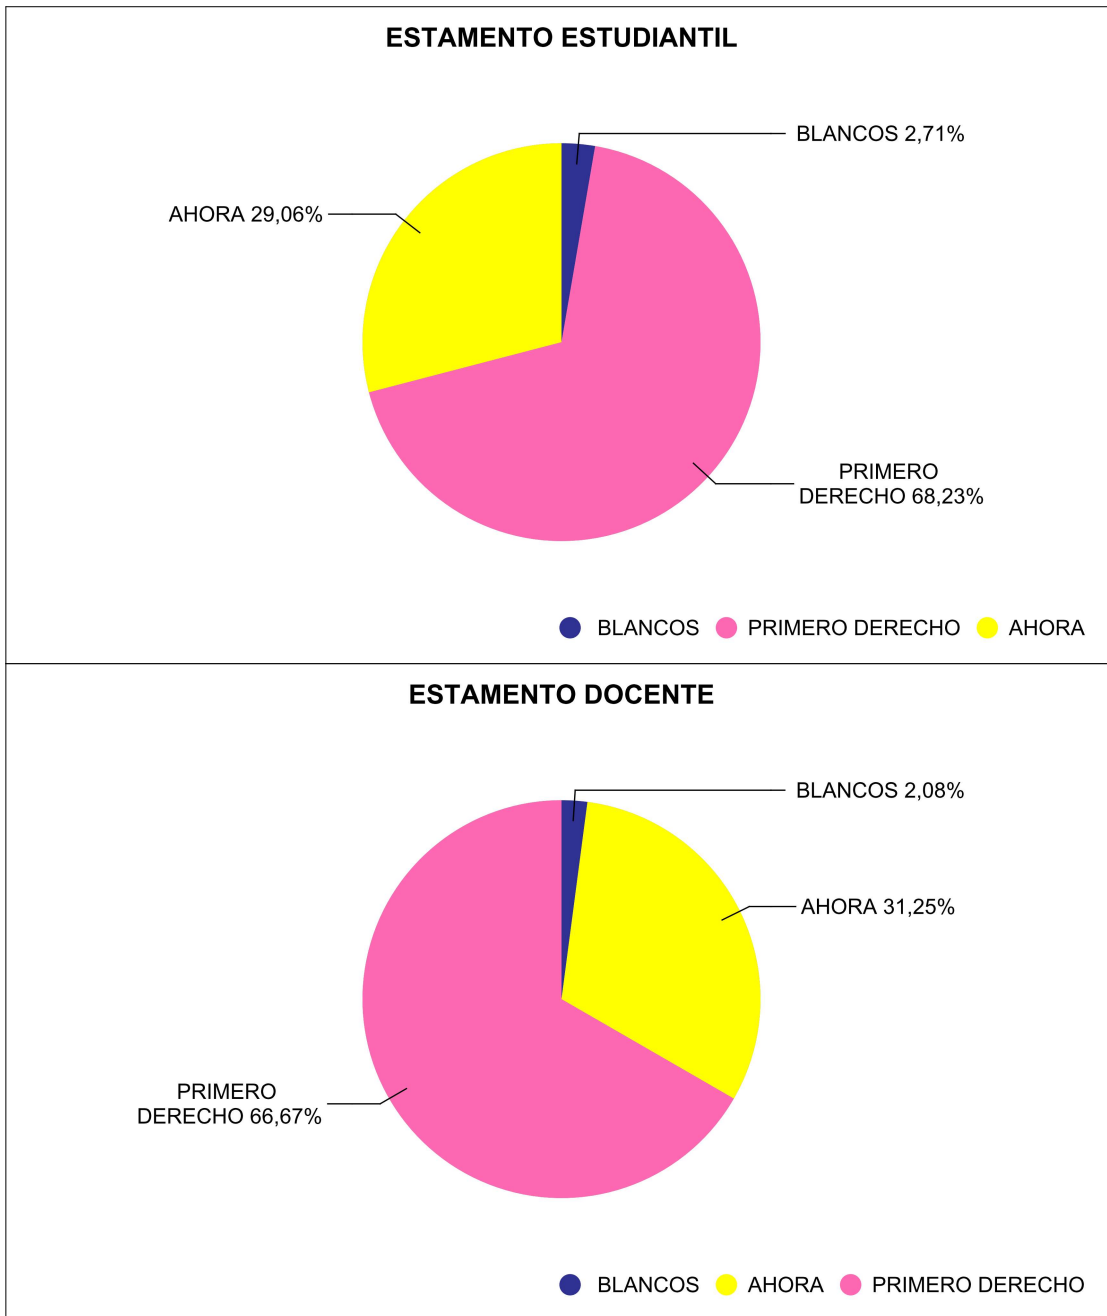

RESULTADOS POR ESTAMENTO AL 100% DE ACTAS COMPUTADAS

Frente	DOCENTES		ESTUDIANTES	
	Votos Validos	Voto Estamentario	Votos Validos	Voto Estamentario
BLANCOS	1	2,08 %	38	2,71 %
AHORA	15	31,25 %	408	29,06 %
PRIMERO DERECHO	32	66,67 %	958	68,23 %
<b>Total</b>	<b>48</b>	<b>100,00 %</b>	<b>1.404</b>	<b>100,00 %</b>