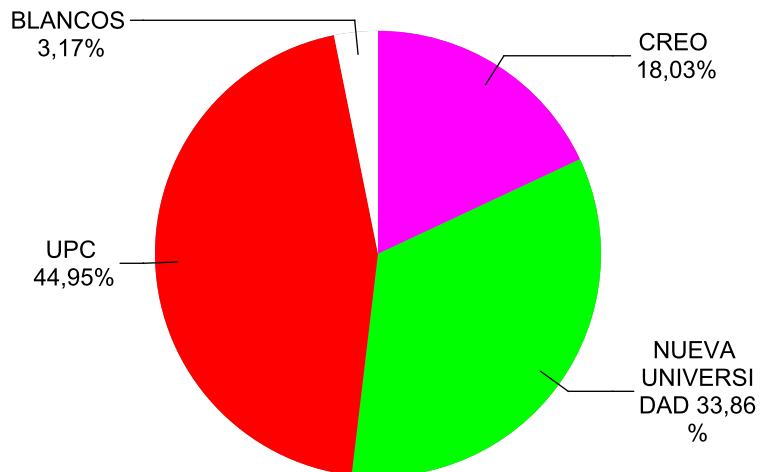

RESULTADOS POR ESTAMENTO AL 100% DE ACTAS COMPUTADAS

ESTAMENTO DOCENTE

● CREO ● NUEVA UNIVERSIDAD ● UPC ● BLANCOS

ESTAMENTO ESTUDIANTIL

● CREO ● NUEVA UNIVERSIDAD ● UPC ● BLANCOS

Fronte	DOCENTES		ESTUDIANTES	
	Votos Validos	Voto Estamentario	Votos Validos	Voto Estamentario
BLANCOS	26	3,17 %	1.547	10,83 %
CREO	148	18,03 %	4.438	31,08 %
NUEVA UNIVERSIDAD	278	33,86 %	5.324	37,28 %
UPC	369	44,95 %	2.971	20,81 %
Total	821	100,00 %	14.280	100,00 %