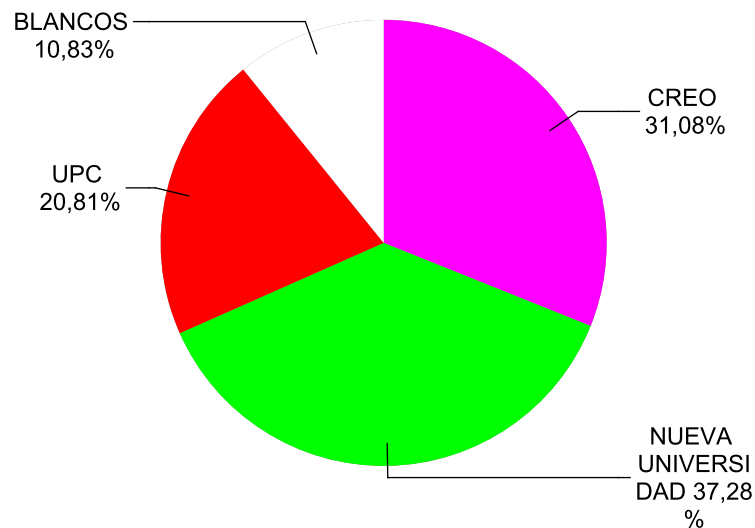

RESULTADOS POR ESTAMENTO AL 100% DE ACTAS COMPUTADAS

ESTAMENTO DOCENTE

● CREO ● NUEVA UNIVERSIDAD ● UPC ● BLANCOS

ESTAMENTO ESTUDIANTIL

● CREO ● NUEVA UNIVERSIDAD ● UPC ● BLANCOS

Fronte	DOCENTES		ESTUDIANTES	
	Votos Validos	Voto Estamentario	Votos Validos	Voto Estamentario
BLANCOS	26	3,17 %	1.547	10,83 %
CREO	148	18,03 %	4.438	31,08 %
NUEVA UNIVERSIDAD	278	33,86 %	5.324	37,28 %
UPC	369	44,95 %	2.971	20,81 %
Total	821	100,00 %	14.280	100,00 %